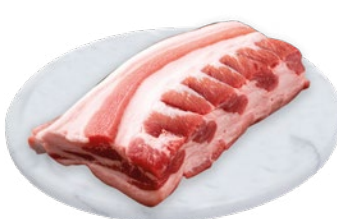

€ **3,98**

SALSICCIA GROSSA
al kg

€ **4,90**

SCAMONE VITELLO
al kg

€ **12,30**

PANCETTONE SUINO
al kg

€ **1,70**

PUNTINE LOMBO DI SUINO
al kg